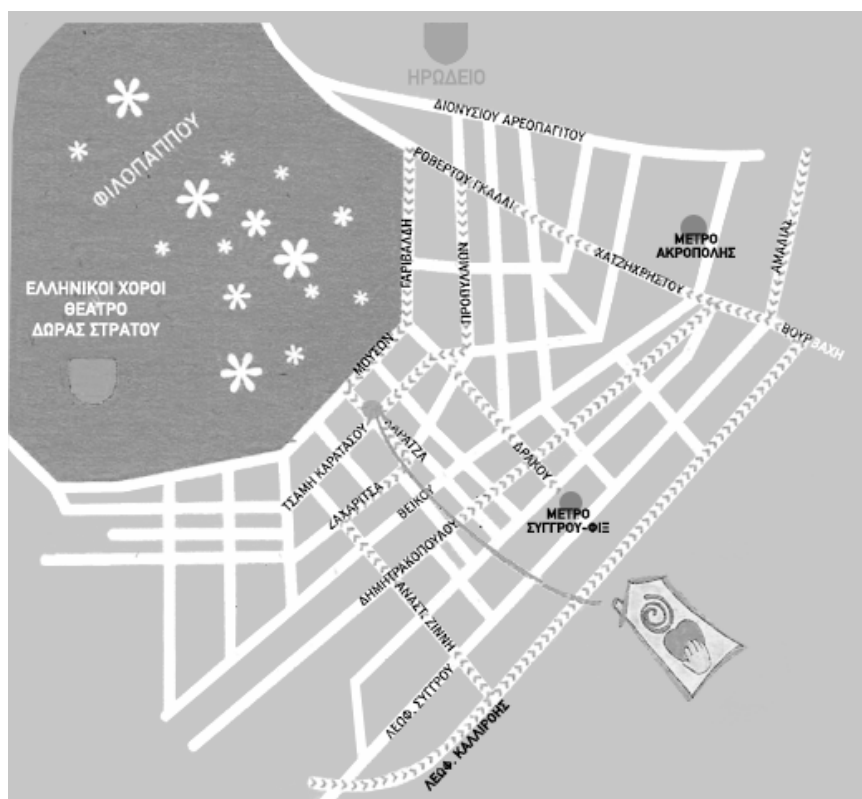

ΠΡΟΣΒΑΣΗ ΣΤΟ ΜΟΥΣΕΙΟ ΣΥΝΑΙΣΘΗΜΑΤΩΝ

- Σταθμός μετρό: ΦΙΞ- έξοδος Δράκου
η οδός Δράκου συναντάει κάθετα την οδό Τσάμη Καρατάσου
- Τρόλεϊ :1,5,15 - στάση Γαργαρέτα

Είμαστε στη διάθεσή σας για οποιαδήποτε διευκρίνιση.